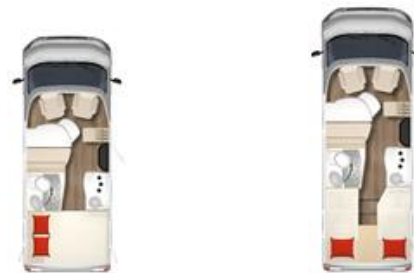

Travel Van

● Standaard   ○ Speciale uitvoering   — Niet mogelijk

Modellen	T 590 G	T 620 G
Fiat Ducato Multijet 3 - 2,2 L - 120 pk - 3.500 / Euro 6d	68.620,-	70.240,-
Totale lengte (ca. cm)	599	660
Totale breedte ca. cm	220	220
Totale hoogte ca. cm	285	285
Stahoogte in woongedeelte ca. cm	198	198
Technisch toegestane maximum massa kg	3500	3500
Massa in rijklare toestand (kg)	2665	2750
Maximale belading ca. kg	835	750
Toelaatbaar trekvermogen bij 12% helling (ca. kg)	2000	2000
Wielbasis ca. mm	3450	3450
Toelaatbaar aantal personen	4	4
Slaapplaatsen	2 - 3 ○¹⁴⁾	2 - 3 ○¹⁴⁾
Bedmaten midden (ca. cm)	165x80 ○	165x80 ○
Bedmaten achter (ca. cm)	200x140	195x75 195x75-51
Koelkast incl. vriesvak, inhoud ca. l	96 (11)	96 (11)
Vers waterverzorging ca. l	120	120
Waterverzorging (tijdens het rijden) ca. l	20	20
Afvalwatertank ca. l	90	90
Isolatie vloer / wand mm	50 / 30 / 30	50 / 30 / 30
Chassis		
Banden 15" op staalvelgen	●	●
Banden reparatieset	●	●
Cruise Control	●	●
Dieseltank 75 L	●	●
ESP incl. ASR	●	●
Fiat Ducato verlaagd chassis	●	●
Frontspoiler in lakkleur gespoten	●	●
Post Collision Braking ¹⁶⁾	●	●
Start and stop functie ¹⁵⁾	●	●
Zijwindassistent	●	●
Cabine		
Airbag bestuurder	●	●
Airbag bijrijder	●	●
Airco cabine manueel	●	●
Bekerhouder voor bestuurder en bijrijder	●	●